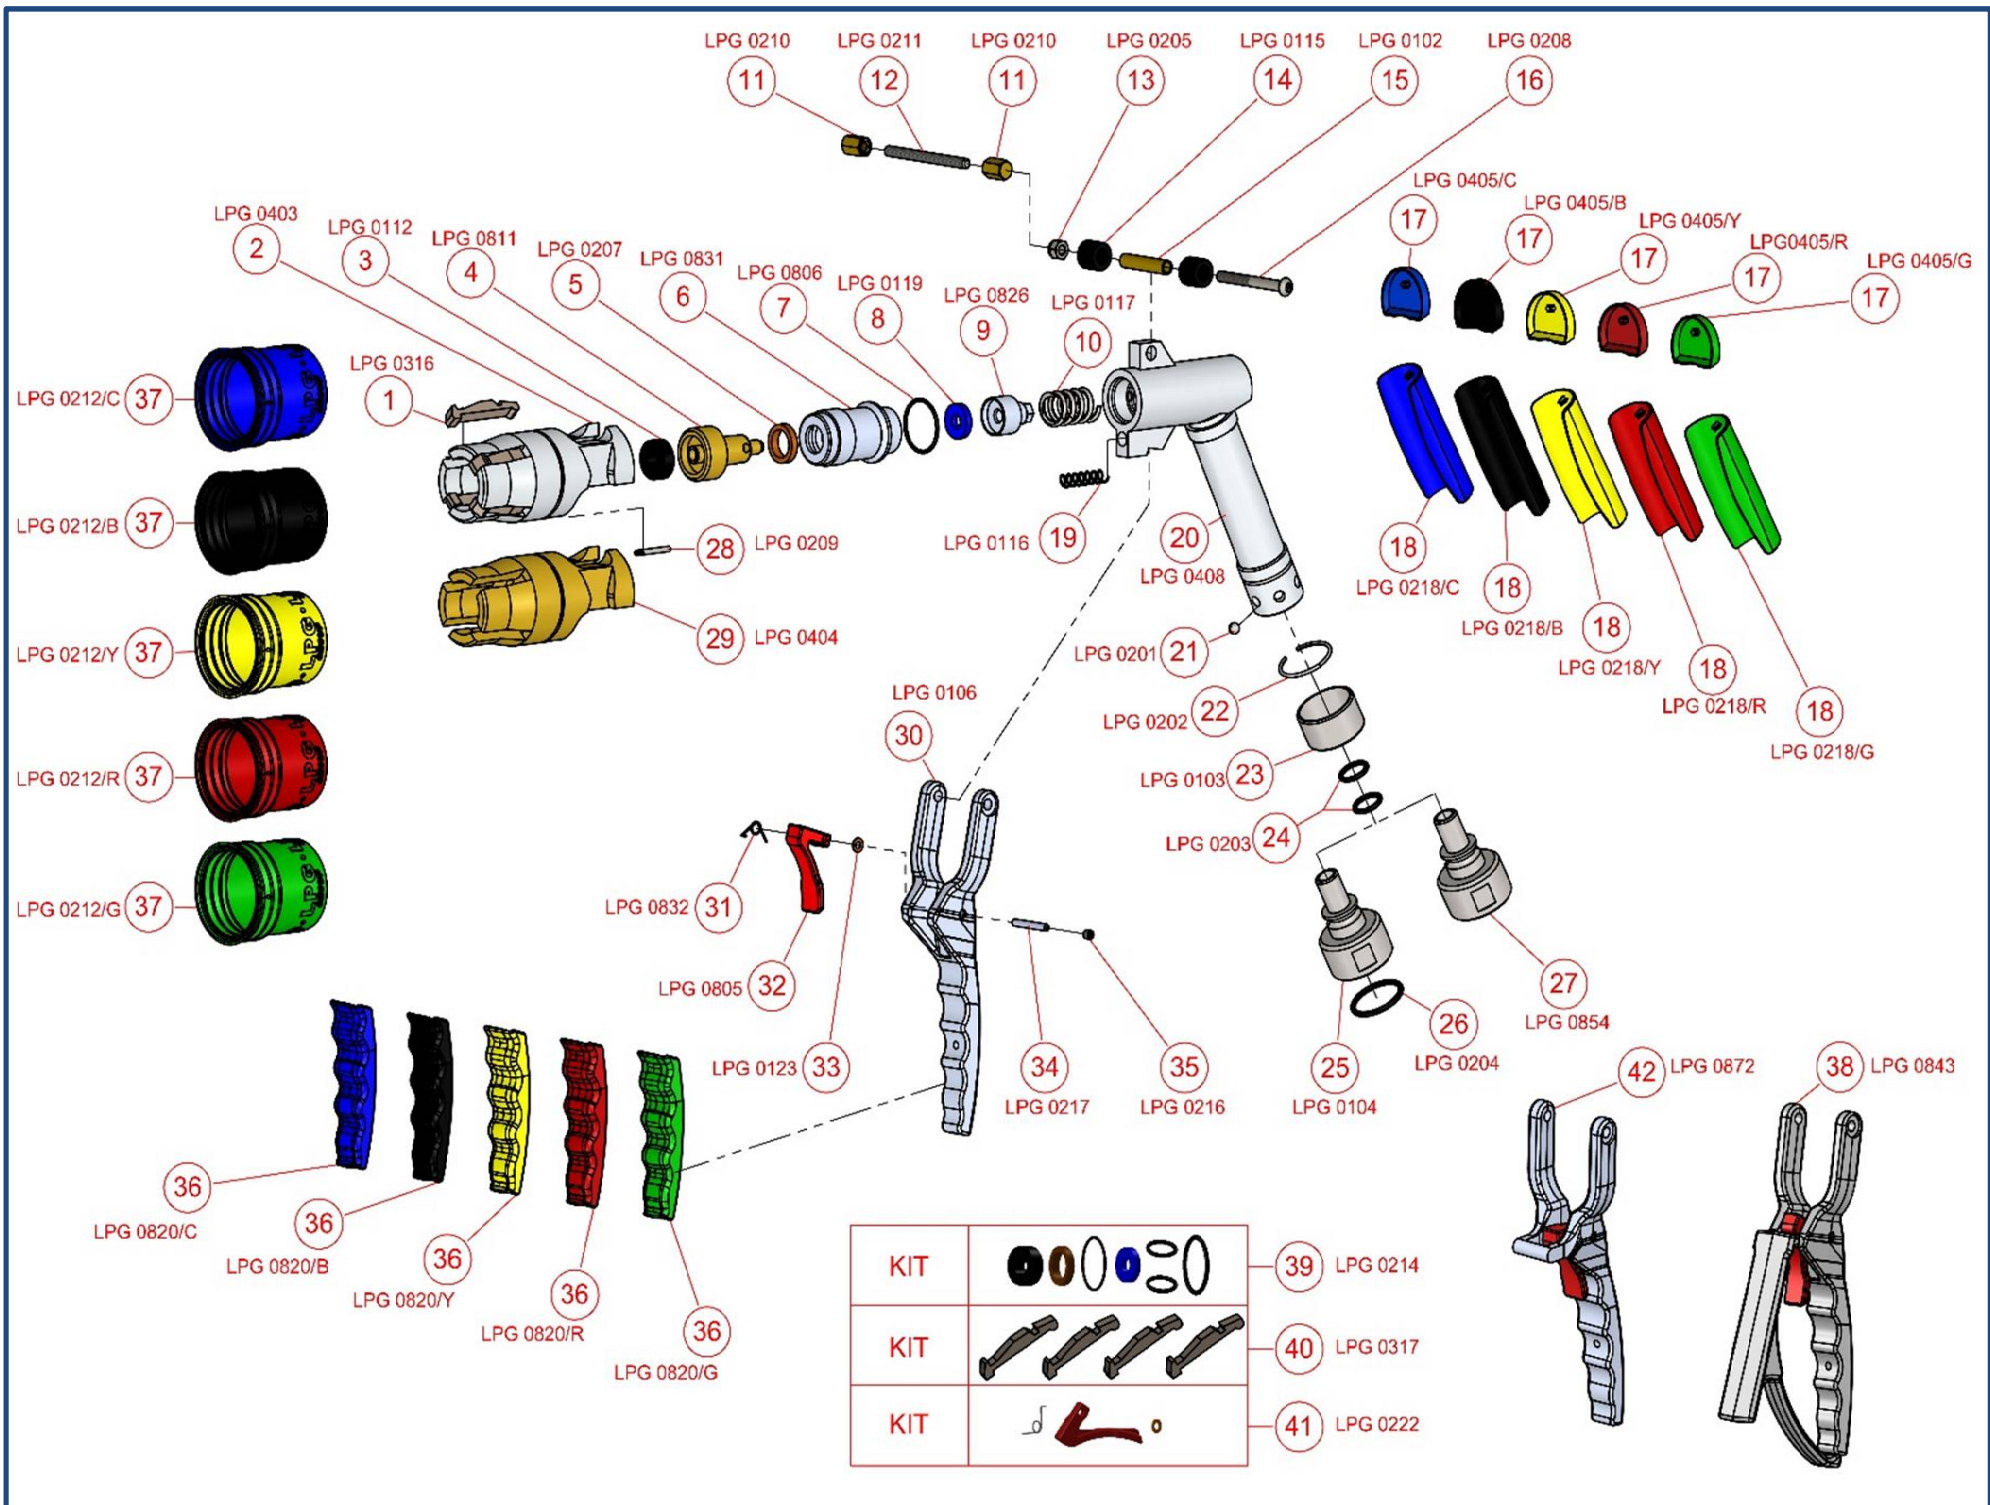

Serie LPG 400 - LPG 400 Serie

Attacco Italia - Italian DISH Coupling

Поз.	Код	Кол-во	
1	LPG 0316	4	Цанга
2	LPG 0403	1	Гильза (алюминий)
3	LPG 0112	1	Уплотнительное кольцо
4	LPG 0811	1	Поршень
5	LPG 0207	1	Уплотнительное кольцо
6	LPG 0831	1	Поршневая муфта
7	LPG 0806	1	Уплотнительное кольцо
8	LPG 0119	1	Уплотнительное кольцо
9	LPG 0826	1	Клапан
10	LPG 0117	1	Главная пружина
11	LPG 0210	2	Гайка
12	LPG 0211	1	Штифт
13	LPG 0205	1	Гайка
14	LPG 0115	2	Прокладка
15	LPG 0102	1	Цилиндр
16	LPG 0208	1	Соединительный винт
17	LPG 0405/B	1	Накладка на корпус (черная)
	LPG 0405/C	1	Накладка на корпус (синяя)
	LPG 0405/Y	1	Накладка на корпус (желтая)
	LPG 0405/R	1	Накладка на корпус (красная)
	LPG 0405/G	1	Накладка на корпус (зеленая)
18	LPG 0218/B	1	Накладка на корпус (черная)
	LPG 0218/C	1	Накладка на корпус (синяя)
	LPG 0218/Y	1	Накладка на корпус (желтая)
	LPG 0218/R	1	Накладка на корпус (красная)
	LPG 0218/G	1	Накладка на корпус (зеленая)
19	LPG 0116	1	Пружина
20	LPG 0408	1	Корпус
21	LPG 0201	6	Уплотнительный шарик
22	LPG 0202	1	Уплотнительное кольцо
23	LPG 0103	1	Цилиндр
24	LPG 0203	2	Уплотнительное кольцо
25	LPG 0104	1	Резьбовой шарнир 1"
26	LPG 0204	1	Уплотнительное кольцо
27	LPG 0854	1	Резьбовой шарнир 3/4"
28	LPG 0209	1	Штифт
29	LPG 0404	1	Гильза (латунь)
30	LPG 0106	1	Рычаг
31	LPG 0832	1	Пружина фиксатора
32	LPG 0805	1	Фиксатор
33	LPG 0123	1	Кольцо фиксатора
34	LPG 0217	1	Штифт
35	LPG 0216	1	Винт
36	LPG 0820/B	1	Накладка на рычаг (черная)
	LPG 0820/C	1	Накладка на рычаг (синяя)
	LPG 0820/Y	1	Накладка на рычаг (желтая)
	LPG 0820/R	1	Накладка на рычаг (красная)
	LPG 0820/G	1	Накладка на рычаг (зеленая)
37	LPG 0212/B	1	Пыльник (черный)
	LPG 0212/C	1	Пыльник (синий)
	LPG 0212/Y	1	Пыльник (желтый)
	LPG 0212/R	1	Пыльник (красный)
	LPG 0212/G	1	Пыльник (зеленый)
38	LPG 0843	1	Рычаг с защитой руки
39	LPG 0214	1	Ремкомплект
40	LPG 0317	1	Комплект цанг (4 шт.)
41	LPG 0222	1	Фиксатор в сборе
42	LPG 0872	1	Рычаг с креплением держателя