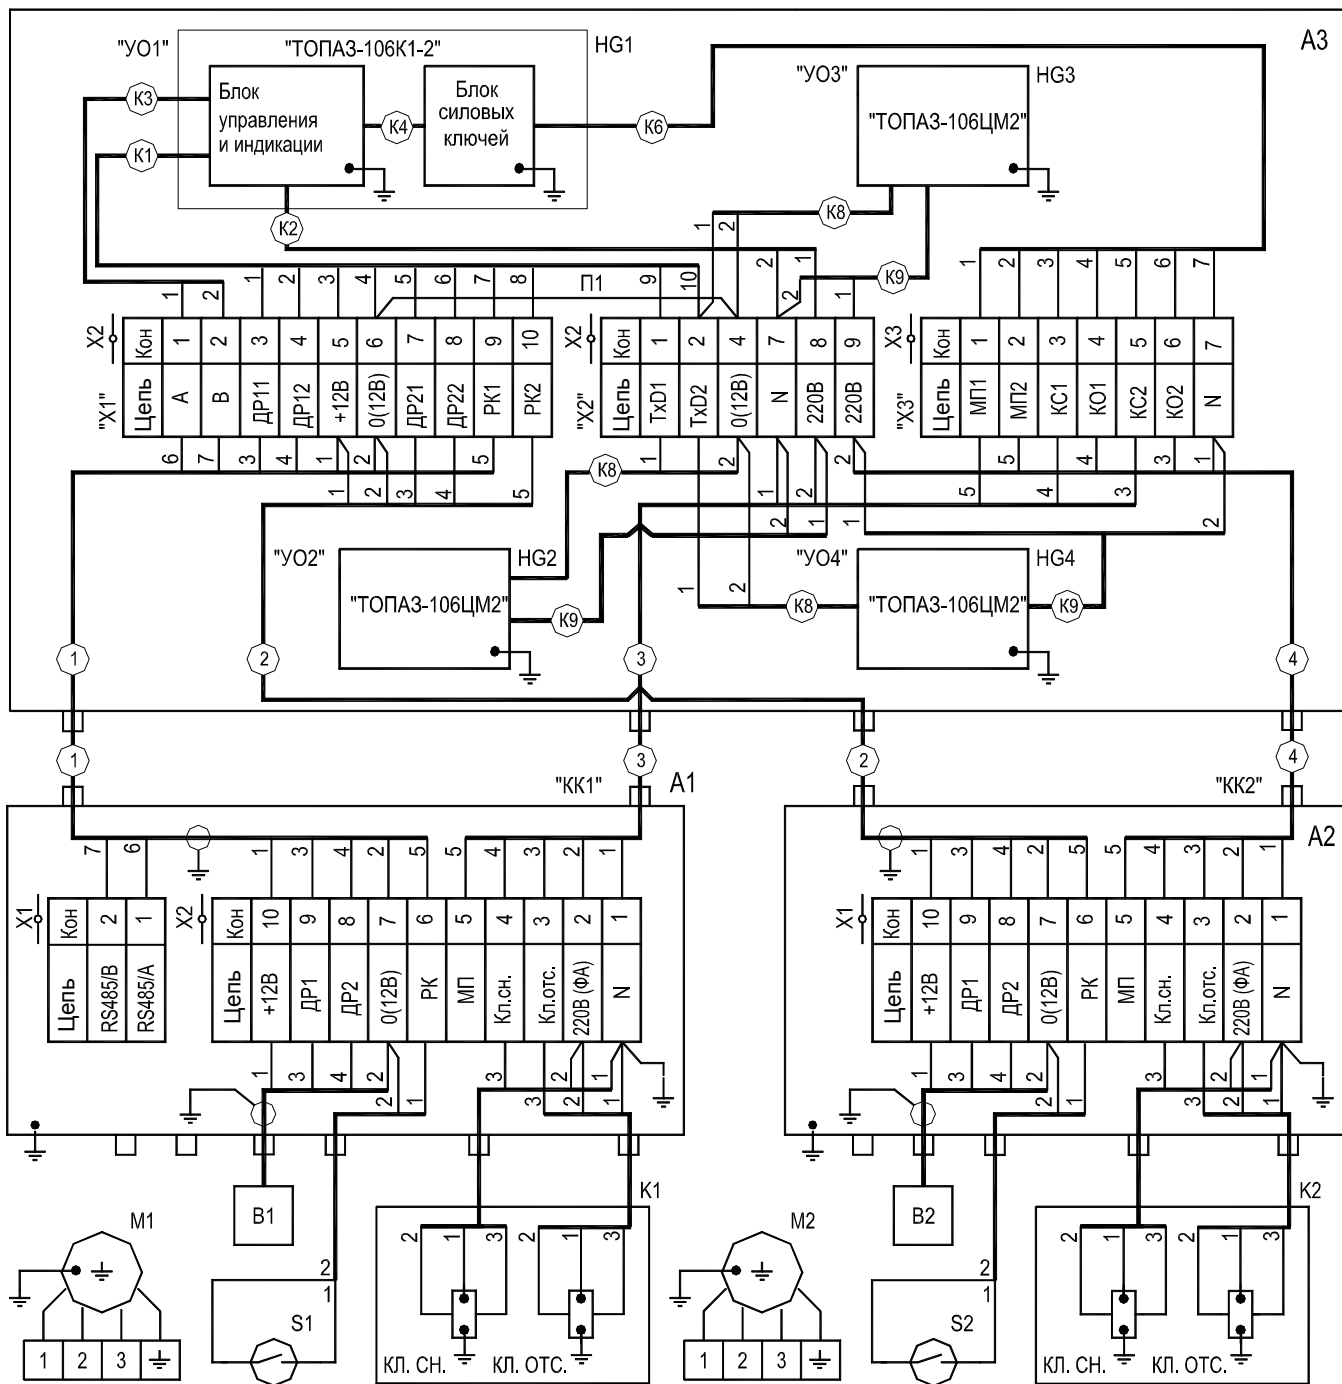

Приложение А лист 3
Плата индикации ДСМК.687244.099-03 Изм.1 [5]

X3	
PIN	NET
1	0(-5/12V)
2	0(-5/12V)
3	+5/12V
4	+5/12V
5	U2.1
6	U2.2
7	U2.2
8	U2.2
9	STXD
10	STXD
11	PFI
12	PFI
13	
14	
15	+U
16	+U
17	
18	
19	GND
20	GND

Приложение А лист 4.
 Схема электрическая принципиальная отсчетного устройства "Топаз-106К1-2".
 Блок силовых ключей ДСМК. 687243.007 Изм.4

Приложение Б лист 1

Схема электрическая подключения отсчетных устройств "Топаз-106К1-2" и "Топаз-106ЦМ2" к ТРК "Нара-42" с четырьмя электронными табло.

Приложение Б лист 2
 Схема электрическая подключения отсчетных устройств "Топаз-106К1-2" и "Топаз-106ЦМ2"
 к ТРК "Нара-42" с двумя электронными табло.

Приложение В
 Схема электрическая соединений устройства отсчетного "Топаз-106К1-2"

Приложение Г
Габаритные, установочные и присоединительные размеры счетного устройства "Топаз-106К1-2"