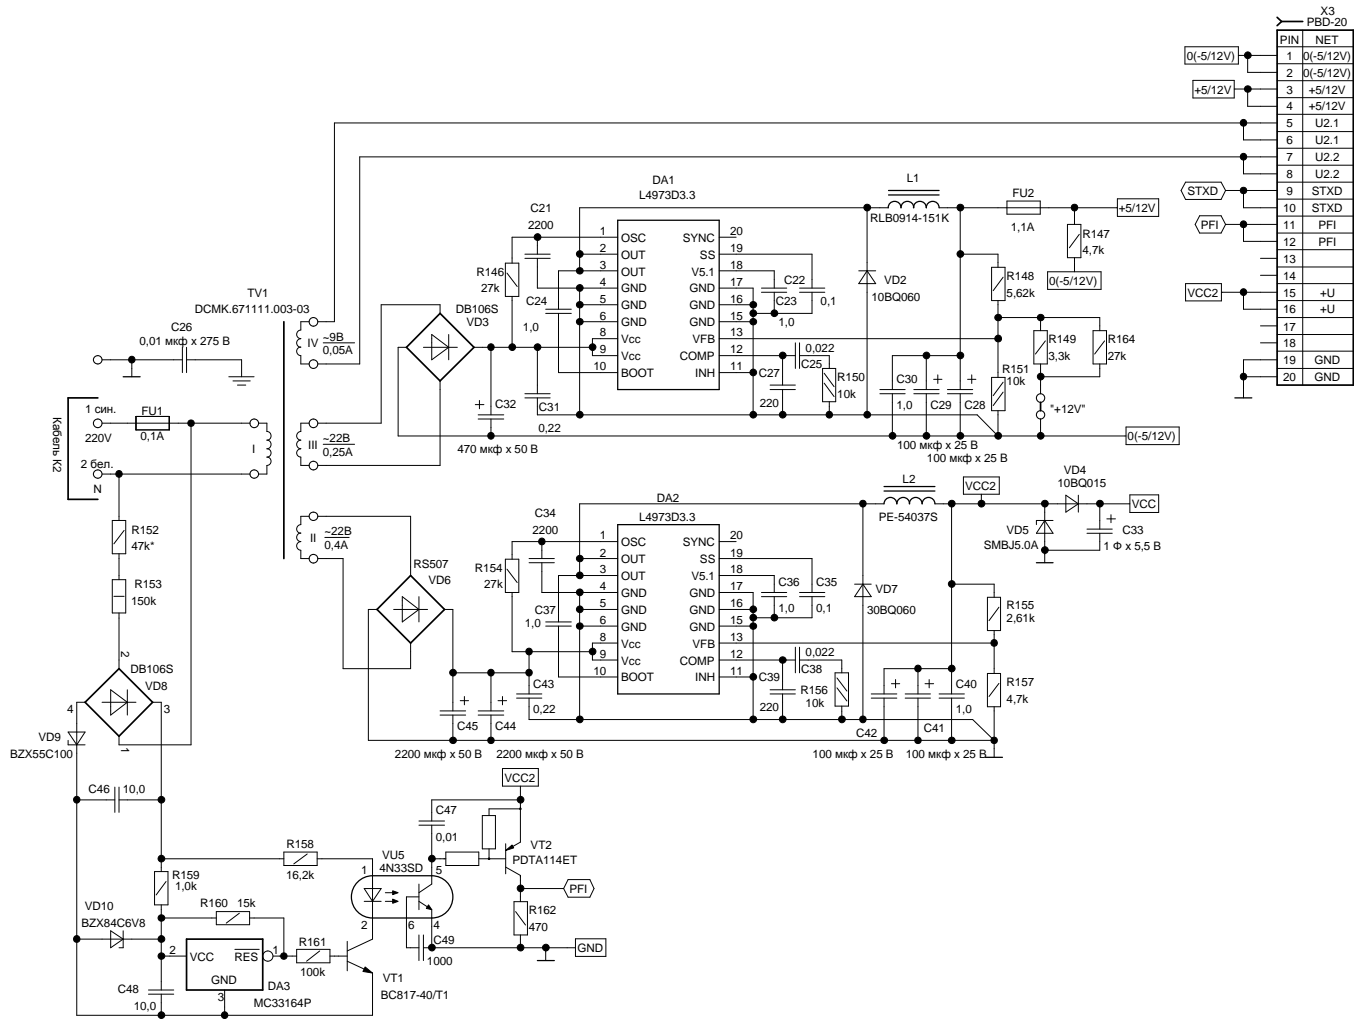

Приложение А лист 3
Плата индикации ДСМК.687244.099-03 Изм.1 [5]

X3	
PIN	NET
1	0(-5/12V)
2	0(-5/12V)
3	+5/12V
4	+5/12V
5	U2.1
6	U2.2
7	U2.2
8	U2.2
9	STXD
10	STXD
11	PFI
12	PFI
13	
14	
15	+U
16	+U
17	
18	
19	GND
20	GND

Приложение А лист 4.
 Схема электрическая принципиальная отсчетного устройства "Топаз-106К1-2".
 Блок силовых ключей ДСМК. 687243.007 Изм.4

Приложение Б лист 1

Схема электрическая подключения отсчетных устройств "Топаз-106К1-2" и "Топаз-106ЦМ2" к ТРК "Нара-42" с четырьмя электронными табло.

Приложение Б лист 2
 Схема электрическая подключения отсчетных устройств "Топаз-106К1-2" и "Топаз-106ЦМ2"
 к ТРК "Нара-42" с двумя электронными табло.

Приложение В
 Схема электрическая соединений устройства отсчетного "Топаз-106К1-2"

Приложение Г
Габаритные, установочные и присоединительные размеры счетного устройства "Топаз-106К1-2"