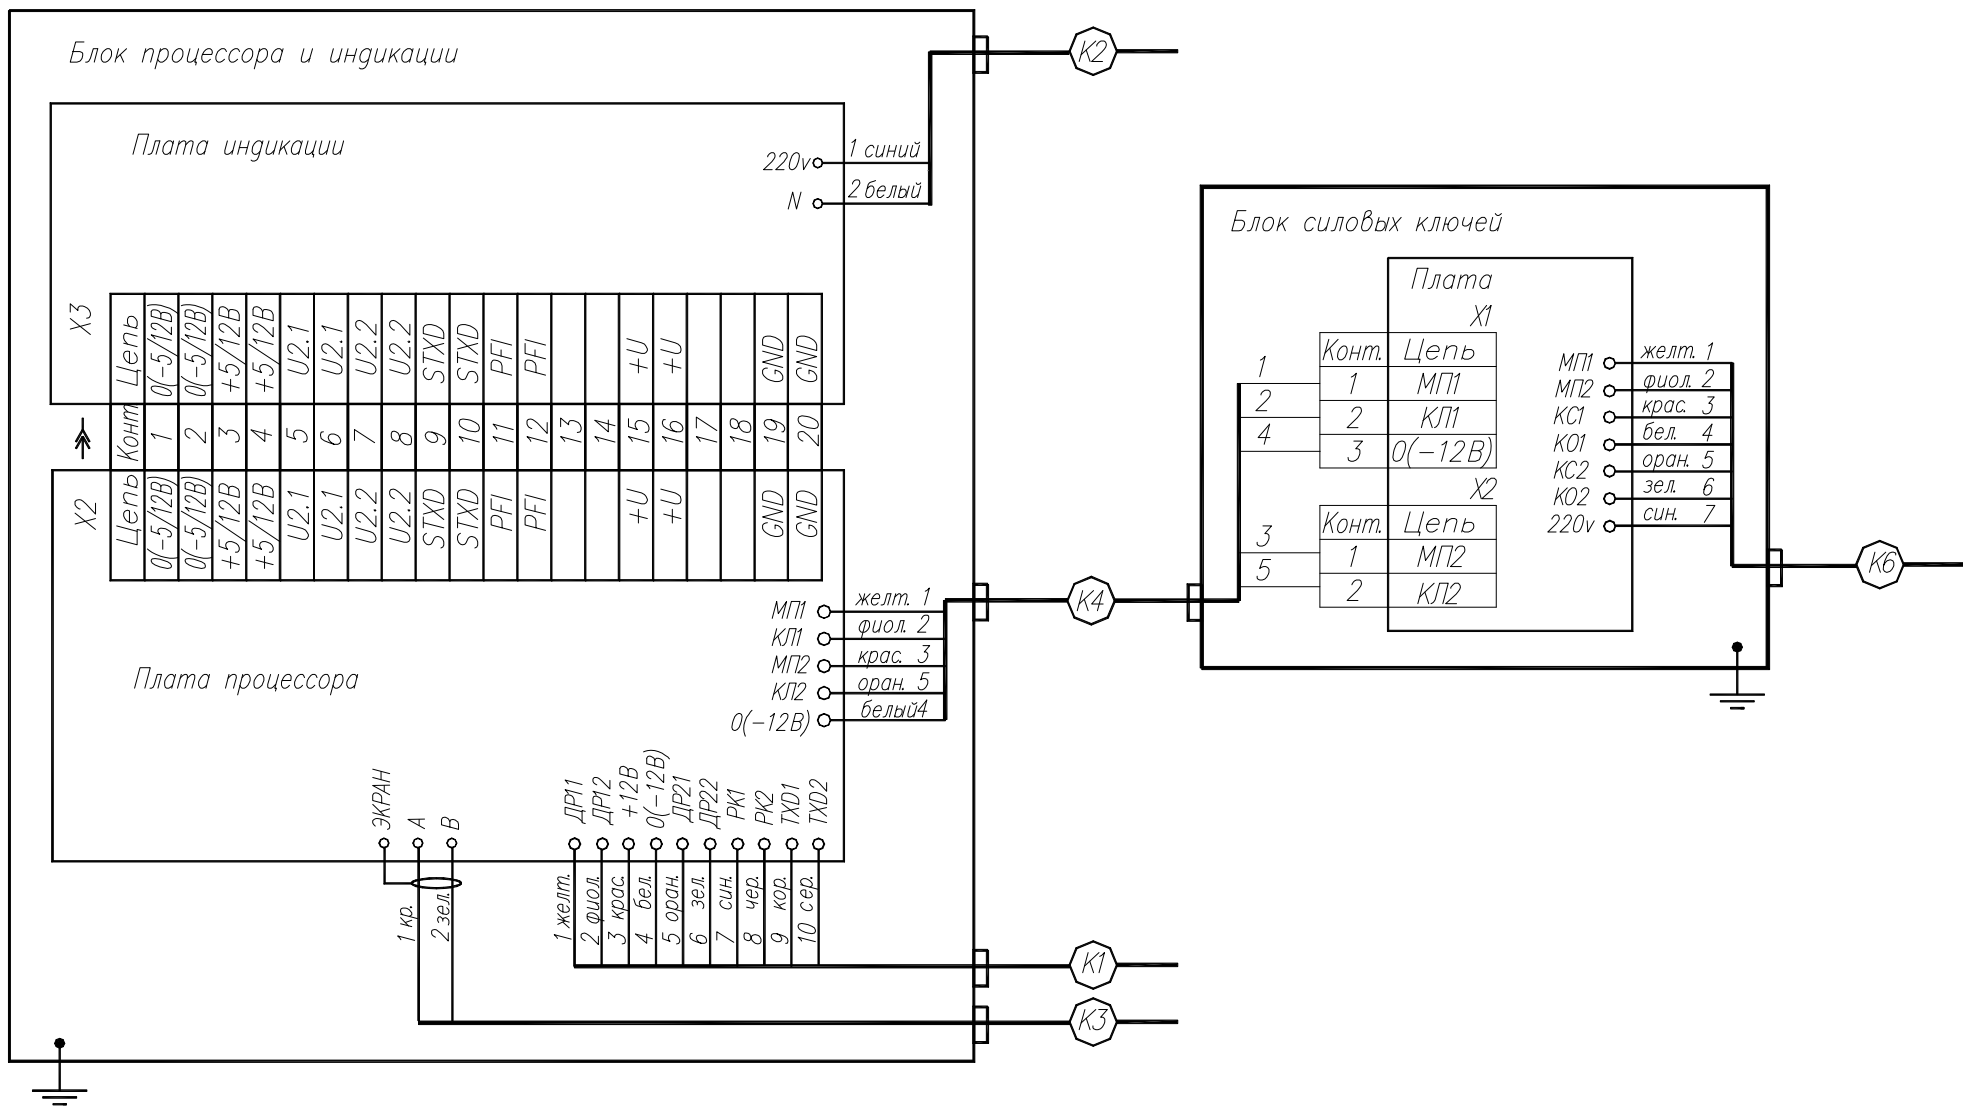

Приложение А лист 3
Плата индикации ДСМК.687244.099-03 Изм.1 [5]

X3	
PIN	NET
1	0(-5/12V)
2	0(-5/12V)
3	+5/12V
4	+5/12V
5	U2.1
6	U2.2
7	U2.2
8	U2.2
9	STXD
10	STXD
11	PFI
12	PFI
13	
14	
15	+U
16	+U
17	
18	
19	GND
20	GND

Приложение А лист 4.
 Схема электрическая принципиальная отсчетного устройства "Топаз-106К1-2".
 Блок силовых ключей ДСМК. 687243.007 Изм.4

Приложение Б лист 1

Схема электрическая подключения отсчетных устройств "Топаз-106К1-2" и "Топаз-106ЦМ2" к ТРК "Нара-42" с четырьмя электронными табло.

Приложение Б лист 2
 Схема электрическая подключения отсчетных устройств "Топаз-106К1-2" и "Топаз-106ЦМ2"
 к ТРК "Нара-42" с двумя электронными табло.

Приложение В
 Схема электрическая соединений устройства отсчетного "Топаз-106К1-2"

Приложение Г
Габаритные, установочные и присоединительные размеры счетного устройства "Топаз-106К1-2"