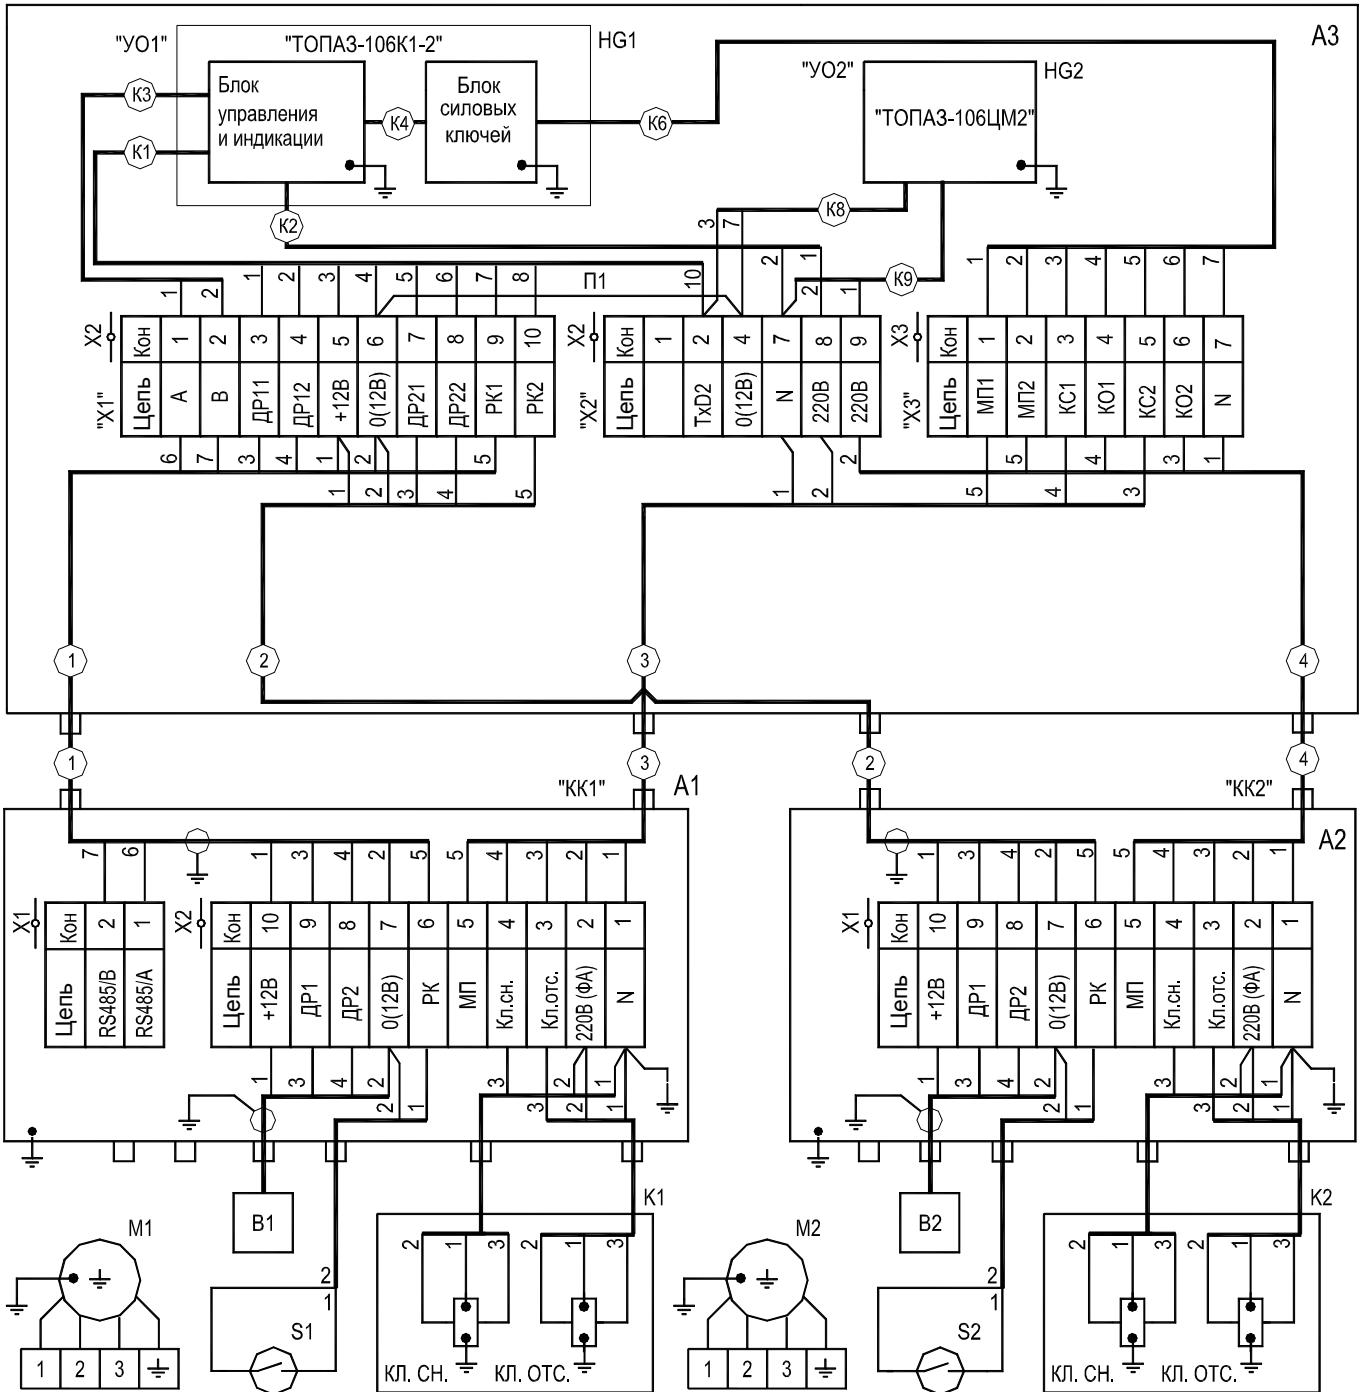

Приложение А лист 3
Плата индикации ДСМК.687244.099-03 Изм.1 [5]

X3	
PIN	NET
1	0(-5/12V)
2	0(-5/12V)
3	+5/12V
4	+5/12V
5	U2.1
6	U2.2
7	U2.2
8	U2.2
9	STXD
10	STXD
11	PFI
12	PFI
13	
14	
15	+U
16	+U
17	
18	
19	GND
20	GND

Приложение А лист 4.
 Схема электрическая принципиальная отсчетного устройства "Топаз-106К1-2".
 Блок силовых ключей ДСМК. 687243.007 Изм.4

Приложение Б лист 1

Схема электрическая подключения отсчетных устройств "Топаз-106К1-2" и "Топаз-106ЦМ2" к ТРК "Нара-42" с четырьмя электронными табло.

Приложение Б лист 2
 Схема электрическая подключения отсчетных устройств "Топаз-106К1-2" и "Топаз-106ЦМ2"
 к ТРК "Нара-42" с двумя электронными табло.

Приложение В
 Схема электрическая соединений устройства отсчетного "Топаз-106К1-2"

Приложение Г
Габаритные, установочные и присоединительные размеры счетного устройства "Топаз-106К1-2"