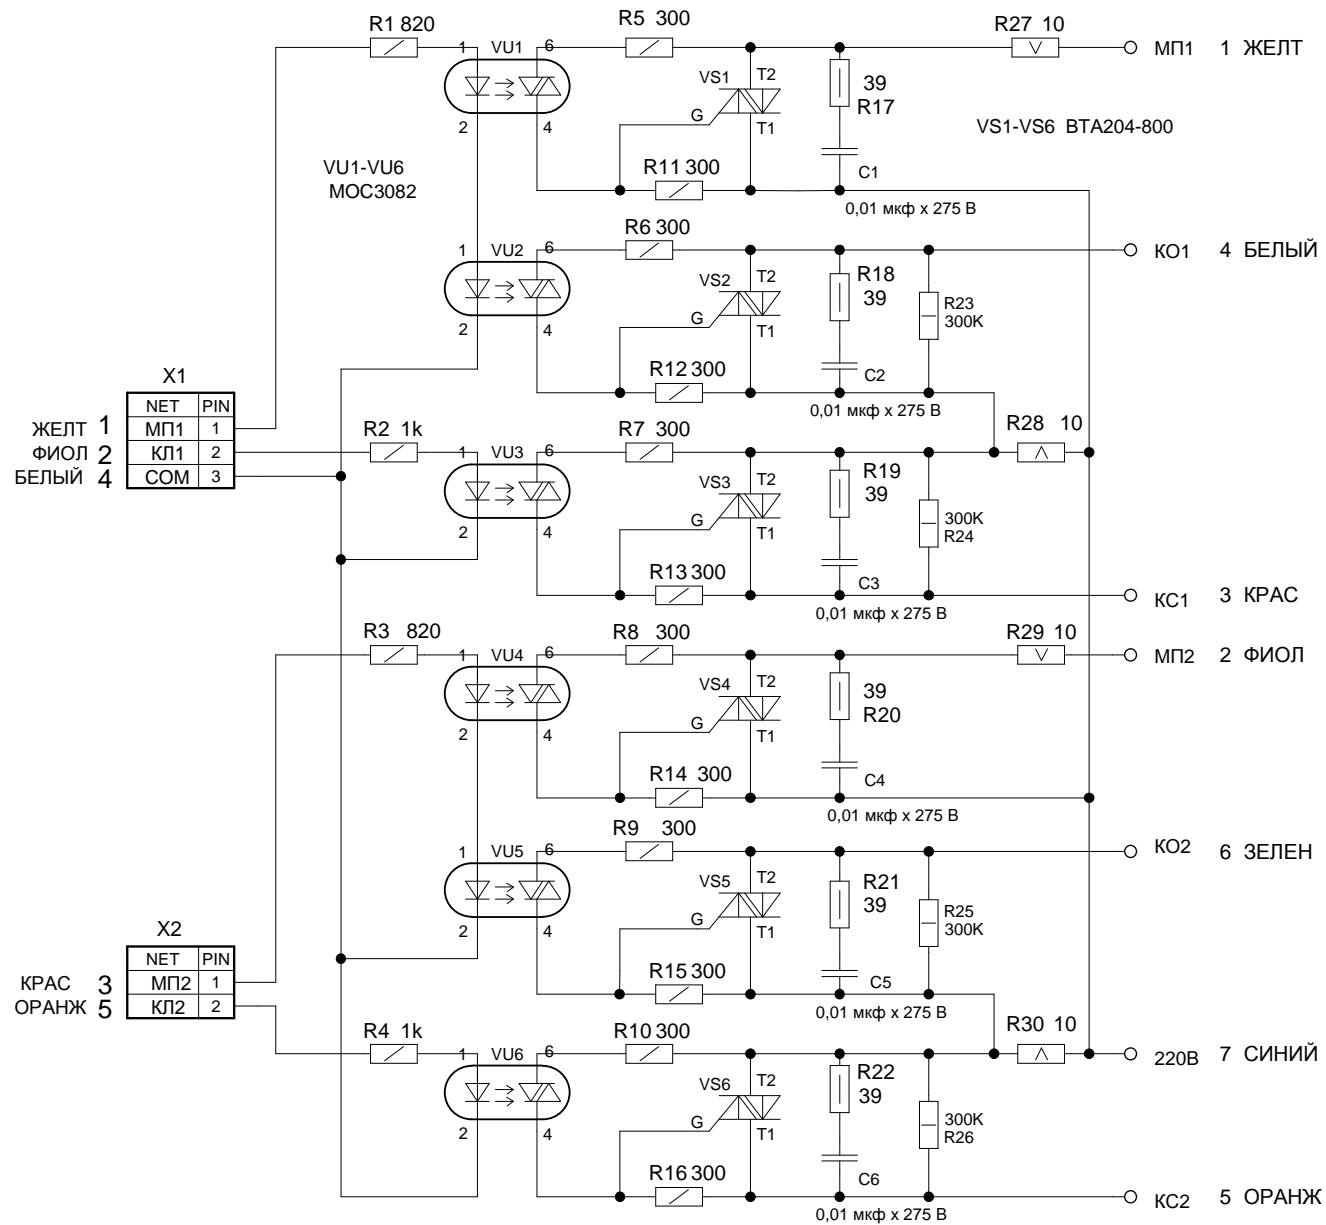

Приложение А лист 3
Плата индикации ДСМК.687244.099-03 Изм.1 [5]

X3	
PIN	NET
1	0(-5/12V)
2	0(-5/12V)
3	+5/12V
4	+5/12V
5	U2.1
6	U2.2
7	U2.2
8	U2.2
9	STXD
10	STXD
11	PFI
12	PFI
13	
14	
15	+U
16	+U
17	
18	
19	GND
20	GND

Приложение А лист 4.
 Схема электрическая принципиальная отсчетного устройства "Топаз-106К1-2".
 Блок силовых ключей ДСМК. 687243.007 Изм.4

Приложение Б лист 1

Схема электрическая подключения отсчетных устройств "Топаз-106К1-2" и "Топаз-106ЦМ2" к ТРК "Нара-42" с четырьмя электронными табло.

Приложение Б лист 2
 Схема электрическая подключения отсчетных устройств "Топаз-106К1-2" и "Топаз-106ЦМ2"
 к ТРК "Нара-42" с двумя электронными табло.

Приложение В
 Схема электрическая соединений устройства отсчетного "Топаз-106К1-2"

Приложение Г
Габаритные, установочные и присоединительные размеры счетного устройства "Топаз-106К1-2"